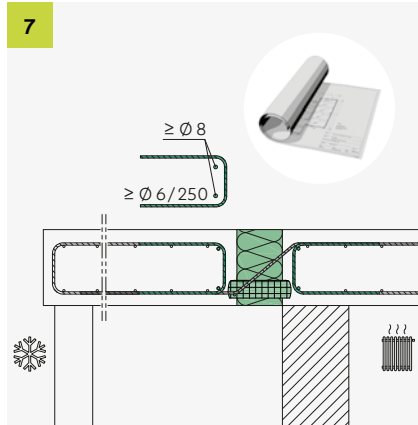

 T +49 7742 9215-300
 F +49 7742 9215-319
technik-hbau@pohlcon.com

ISOPRO[®] 120 QQ

Einbauanleitung/Installation Instructions

 T +49 7742 9215-300
 F +49 7742 9215-319
technik-hbau@pohlcon.com

Irrtümer und technische Änderungen vorbehalten. Nachdruck sowie jegliche elektronische Vervielfältigung nur mit unserer schriftlichen Genehmigung. Mit Erscheinen dieser Drucksache verlieren alle vorhergehenden Unterlagen ihre Gültigkeit.