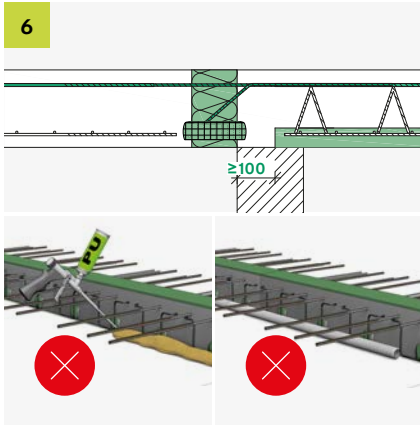

ISOPRO[®] 120

Einbauanleitung/Installation Instructions

ISOPRO[®] 120 M

Einbauanleitung/Installation Instructions

 T +49 7742 9215-300
 F +49 7742 9215-319
 technik-hbau@pohlcon.com

PohlCon GmbH
 Nobelstraße 51
 12057 Berlin