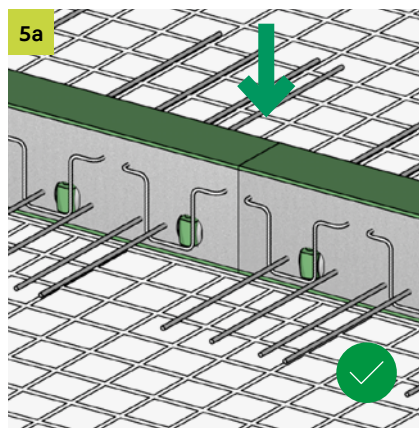

 T +49 7742 9215-300
 F +49 7742 9215-319
technik-hbau@pohlcon.com

ISOPRO[®] 120 QQ

Einbauanleitung/Installation Instructions

 T +49 7742 9215-300
 F +49 7742 9215-319
technik-hbau@pohlcon.com

Irrtümer und technische Änderungen vorbehalten. Nachdruck sowie jegliche elektronische Vervielfältigung nur mit unserer schriftlichen Genehmigung. Mit Erscheinen dieser Drucksache verlieren alle vorhergehenden Unterlagen ihre Gültigkeit.