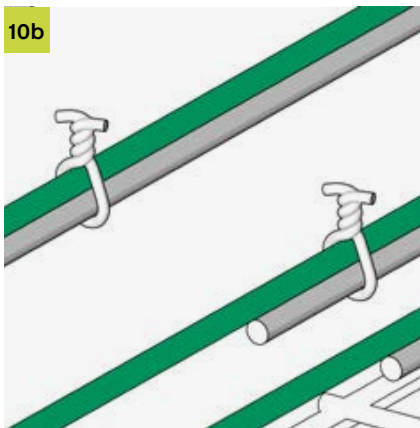

ISOPRO[®] 120

Einbauanleitung/Installation Instructions

ISOPRO[®] 120 M

Einbauanleitung/Installation Instructions

 T +49 7742 9215-300
 F +49 7742 9215-319
 technik-hbau@pohlcon.com

PohlCon GmbH
 Nobelstraße 51
 12057 Berlin