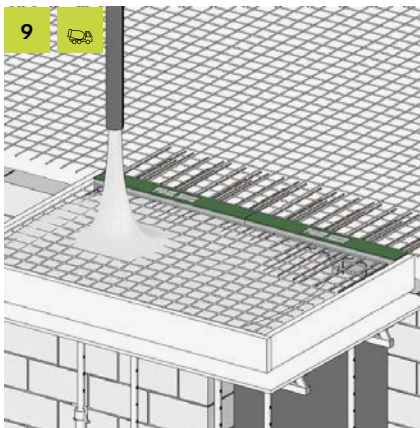

T +49 7742 9215-300
F +49 7742 9215-319
technik-hbau@pohlcon.com