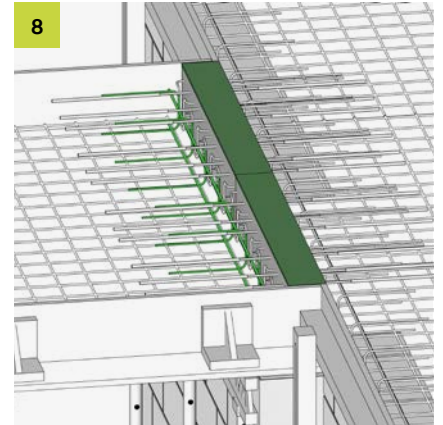

ISOPRO[®] 120

Einbauanleitung/Installation Instructions

ISOPRO[®] 120 M

Einbauanleitung/Installation Instructions

 T +49 7742 9215-300
 F +49 7742 9215-319
 technik-hbau@pohlcon.com

PohlCon GmbH
 Nobelstraße 51
 12057 Berlin