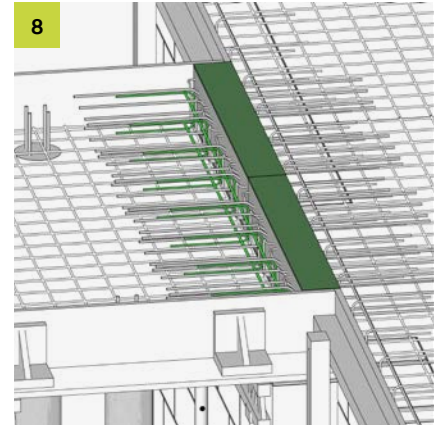

 T +49 7742 9215-300
 F +49 7742 9215-319
technik-hbau@pohlcon.com

ISOPRO[®] 120 QQ

Einbauanleitung/Installation Instructions

 T +49 7742 9215-300
 F +49 7742 9215-319
technik-hbau@pohlcon.com

Irrtümer und technische Änderungen vorbehalten. Nachdruck sowie jegliche elektronische Vervielfältigung nur mit unserer schriftlichen Genehmigung. Mit Erscheinen dieser Drucksache verlieren alle vorhergehenden Unterlagen ihre Gültigkeit.