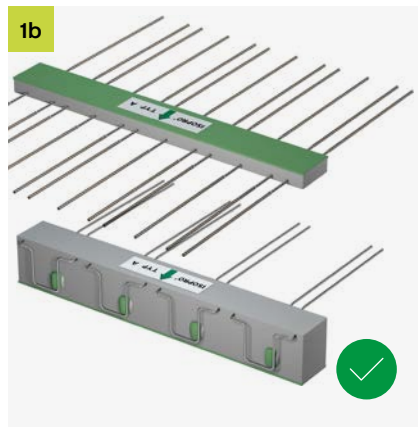

ISOPRO® 120 M P

Einbauanleitung/Installation Instructions