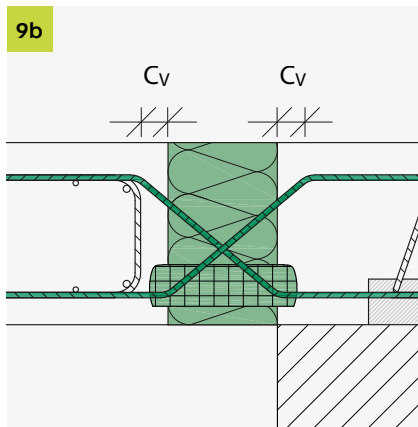

 T +49 7742 9215-300
 F +49 7742 9215-319
technik-hbau@pohlcon.com

ISOPRO[®] 120 QQ

Einbauanleitung/Installation Instructions

 T +49 7742 9215-300
 F +49 7742 9215-319
technik-hbau@pohlcon.com

Irrtümer und technische Änderungen vorbehalten. Nachdruck sowie jegliche elektronische Vervielfältigung nur mit unserer schriftlichen Genehmigung. Mit Erscheinen dieser Drucksache verlieren alle vorhergehenden Unterlagen ihre Gültigkeit.