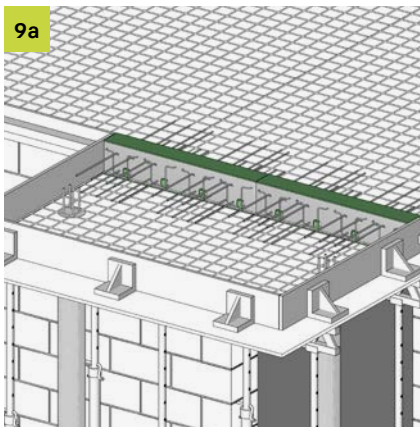

 T +49 7742 9215-300
 F +49 7742 9215-319
technik-hbau@pohlcon.com

ISOPRO[®] 120 QQ

Einbauanleitung/Installation Instructions

 T +49 7742 9215-300
 F +49 7742 9215-319
technik-hbau@pohlcon.com

Irrtümer und technische Änderungen vorbehalten. Nachdruck sowie jegliche elektronische Vervielfältigung nur mit unserer schriftlichen Genehmigung. Mit Erscheinen dieser Drucksache verlieren alle vorhergehenden Unterlagen ihre Gültigkeit.