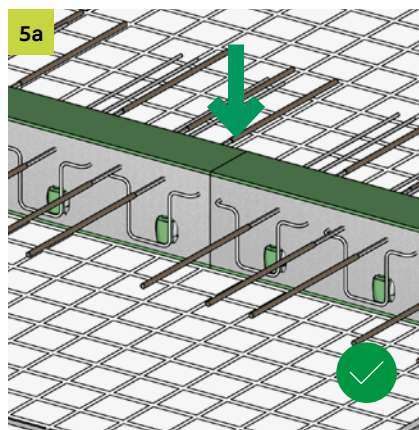

ISOPRO[®] 120

Einbauanleitung/Installation Instructions

ISOPRO[®] 120 M

Einbauanleitung/Installation Instructions

 T +49 7742 9215-300
 F +49 7742 9215-319
 technik-hbau@pohlcon.com

PohlCon GmbH
 Nobelstraße 51
 12057 Berlin