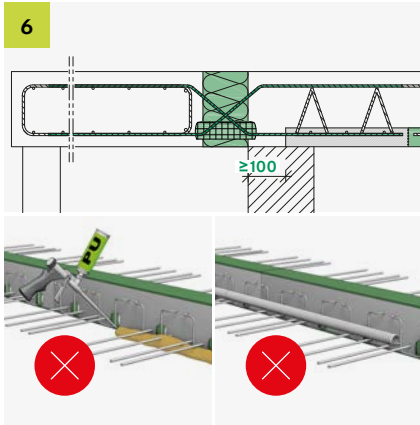

 T +49 7742 9215-300
 F +49 7742 9215-319
technik-hbau@pohlcon.com

ISOPRO[®] 120 QQ

Einbauanleitung/Installation Instructions

 T +49 7742 9215-300
 F +49 7742 9215-319
technik-hbau@pohlcon.com

Irrtümer und technische Änderungen vorbehalten. Nachdruck sowie jegliche elektronische Vervielfältigung nur mit unserer schriftlichen Genehmigung. Mit Erscheinen dieser Drucksache verlieren alle vorhergehenden Unterlagen ihre Gültigkeit.