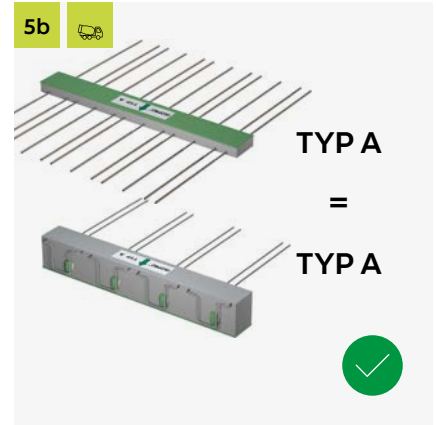

T +49 7742 9215-300
F +49 7742 9215-319
technik-hbau@pohlcon.com