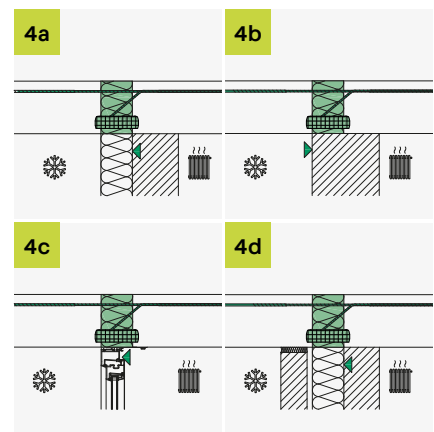

ISOPRO[®] 120

Einbauanleitung/Installation Instructions

ISOPRO[®] 120 M

Einbauanleitung/Installation Instructions

 T +49 7742 9215-300
 F +49 7742 9215-319
 technik-hbau@pohlcon.com

PohlCon GmbH
 Nobelstraße 51
 12057 Berlin