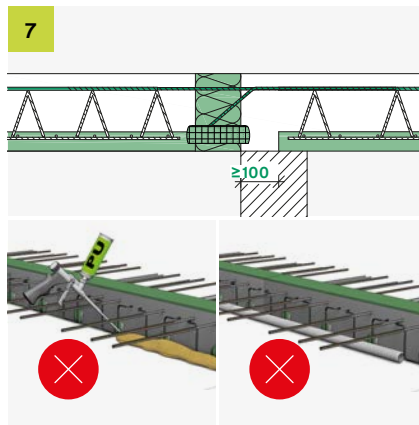

T +49 7742 9215-300
F +49 7742 9215-319
technik-hbau@pohlcon.com