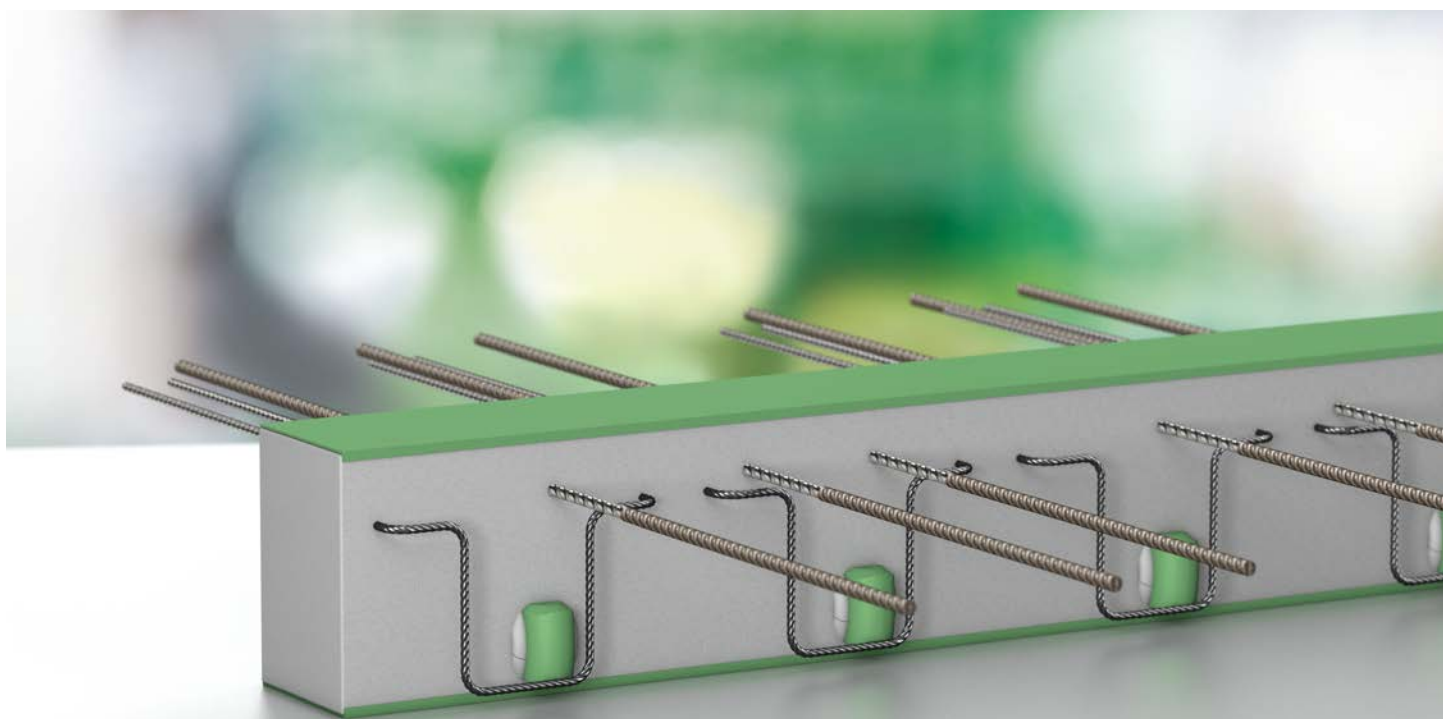

ISOPRO[®] 120

Einbauanleitung/Installation Instructions

ISOPRO[®] 120 M

Einbauanleitung/Installation Instructions

 T +49 7742 9215-300
 F +49 7742 9215-319
 technik-hbau@pohlcon.com

PohlCon GmbH
 Nobelstraße 51
 12057 Berlin