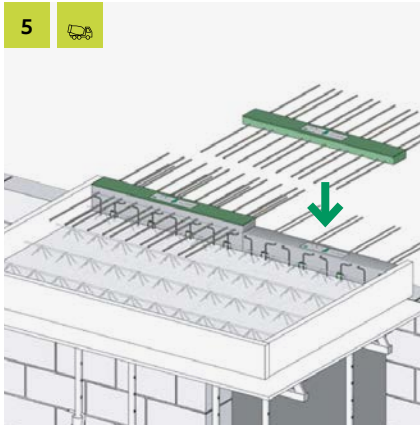

T +49 7742 9215-300
F +49 7742 9215-319
technik-hbau@pohlcon.com