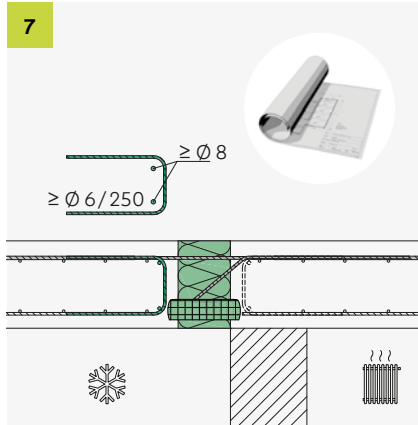

ISOPRO[®] 120

Einbauanleitung/Installation Instructions

ISOPRO[®] 120 M

Einbauanleitung/Installation Instructions

 T +49 7742 9215-300
 F +49 7742 9215-319
 technik-hbau@pohlcon.com

PohlCon GmbH
 Nobelstraße 51
 12057 Berlin