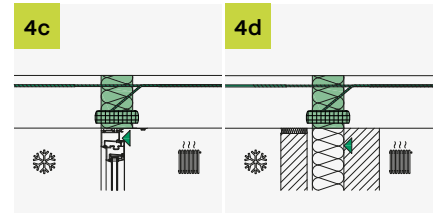

 T +49 7742 9215-300
 F +49 7742 9215-319
technik-hbau@pohlcon.com

ISOPRO[®] 120 QQ

Einbauanleitung/Installation Instructions

 T +49 7742 9215-300
 F +49 7742 9215-319
technik-hbau@pohlcon.com

Irrtümer und technische Änderungen vorbehalten. Nachdruck sowie jegliche elektronische Vervielfältigung nur mit unserer schriftlichen Genehmigung. Mit Erscheinen dieser Drucksache verlieren alle vorhergehenden Unterlagen ihre Gültigkeit.