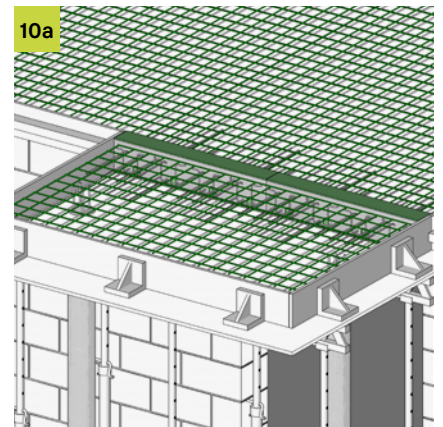

 T +49 7742 9215-300
 F +49 7742 9215-319
technik-hbau@pohlcon.com

ISOPRO[®] 120 QQ

Einbauanleitung/Installation Instructions

 T +49 7742 9215-300
 F +49 7742 9215-319
technik-hbau@pohlcon.com

Irrtümer und technische Änderungen vorbehalten. Nachdruck sowie jegliche elektronische Vervielfältigung nur mit unserer schriftlichen Genehmigung. Mit Erscheinen dieser Drucksache verlieren alle vorhergehenden Unterlagen ihre Gültigkeit.