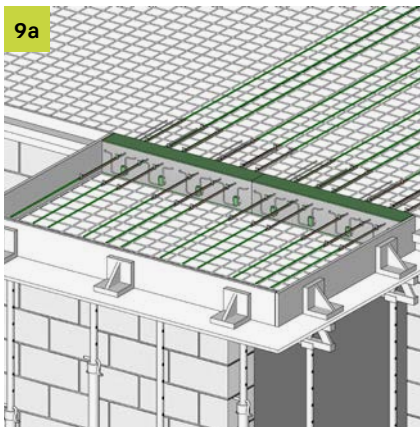

ISOPRO[®] 120

Einbauanleitung/Installation Instructions

ISOPRO[®] 120 M

Einbauanleitung/Installation Instructions

 T +49 7742 9215-300
 F +49 7742 9215-319
 technik-hbau@pohlcon.com

PohlCon GmbH
 Nobelstraße 51
 12057 Berlin