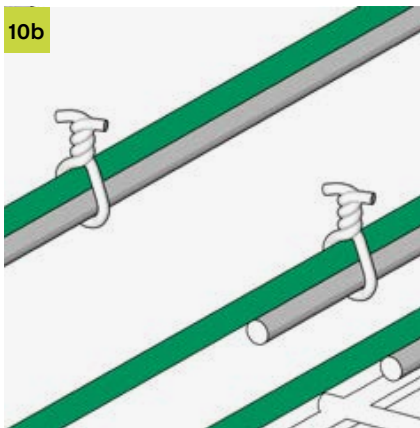

 T +49 7742 9215-300
 F +49 7742 9215-319
technik-hbau@pohlcon.com

ISOPRO[®] 120 QQ

Einbauanleitung/Installation Instructions

 T +49 7742 9215-300
 F +49 7742 9215-319
technik-hbau@pohlcon.com

Irrtümer und technische Änderungen vorbehalten. Nachdruck sowie jegliche elektronische Vervielfältigung nur mit unserer schriftlichen Genehmigung. Mit Erscheinen dieser Drucksache verlieren alle vorhergehenden Unterlagen ihre Gültigkeit.