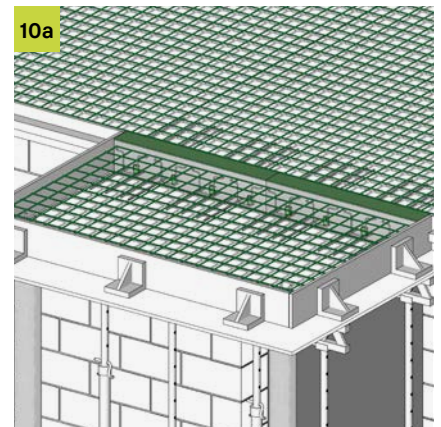

 T +49 7742 9215-300
 F +49 7742 9215-319
technik-hbau@pohlcon.com

ISOPRO[®] 120 QQ

Einbauanleitung/Installation Instructions

 T +49 7742 9215-300
 F +49 7742 9215-319
technik-hbau@pohlcon.com

Irrtümer und technische Änderungen vorbehalten. Nachdruck sowie jegliche elektronische Vervielfältigung nur mit unserer schriftlichen Genehmigung. Mit Erscheinen dieser Drucksache verlieren alle vorhergehenden Unterlagen ihre Gültigkeit.