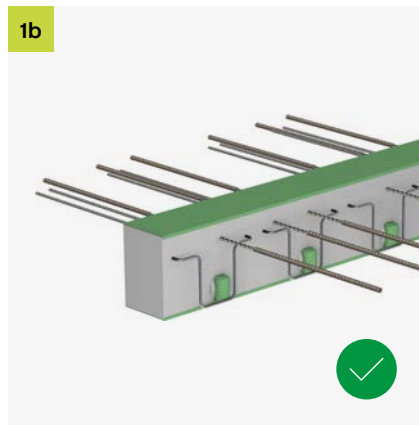

 T +49 7742 9215-300
 F +49 7742 9215-319
technik-hbau@pohlcon.com

ISOPRO[®] 120 QQ

Einbauanleitung/Installation Instructions

 T +49 7742 9215-300
 F +49 7742 9215-319
technik-hbau@pohlcon.com

Irrtümer und technische Änderungen vorbehalten. Nachdruck sowie jegliche elektronische Vervielfältigung nur mit unserer schriftlichen Genehmigung. Mit Erscheinen dieser Drucksache verlieren alle vorhergehenden Unterlagen ihre Gültigkeit.