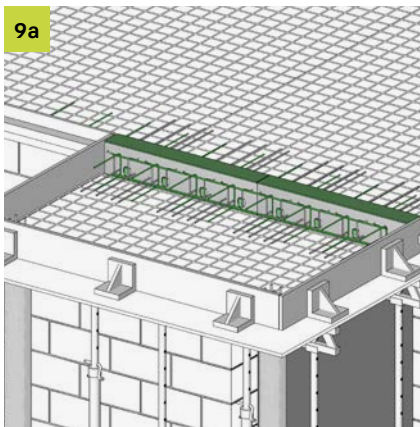

 T +49 7742 9215-300
 F +49 7742 9215-319
technik-hbau@pohlcon.com

ISOPRO[®] 120 QQ

Einbauanleitung/Installation Instructions

 T +49 7742 9215-300
 F +49 7742 9215-319
technik-hbau@pohlcon.com

Irrtümer und technische Änderungen vorbehalten. Nachdruck sowie jegliche elektronische Vervielfältigung nur mit unserer schriftlichen Genehmigung. Mit Erscheinen dieser Drucksache verlieren alle vorhergehenden Unterlagen ihre Gültigkeit.