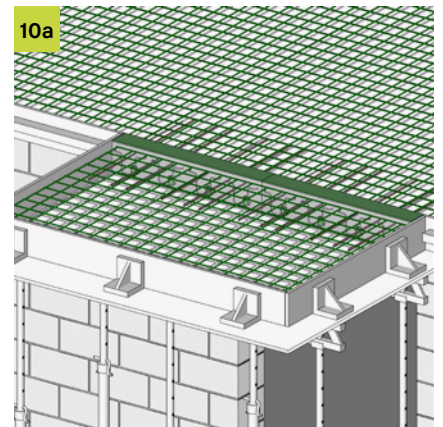

ISOPRO[®] 120

Einbauanleitung/Installation Instructions

ISOPRO[®] 120 M

Einbauanleitung/Installation Instructions

 T +49 7742 9215-300
 F +49 7742 9215-319
 technik-hbau@pohlcon.com

PohlCon GmbH
 Nobelstraße 51
 12057 Berlin