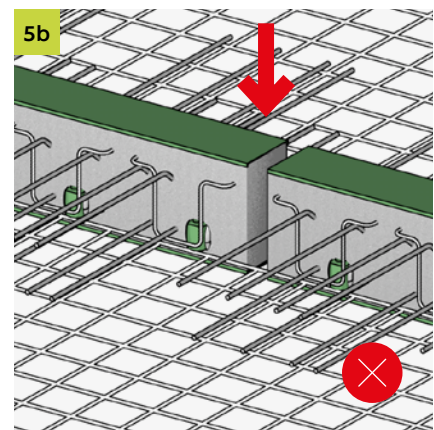

 T +49 7742 9215-300
 F +49 7742 9215-319
technik-hbau@pohlcon.com

ISOPRO[®] 120 QQ

Einbauanleitung/Installation Instructions

 T +49 7742 9215-300
 F +49 7742 9215-319
technik-hbau@pohlcon.com

Irrtümer und technische Änderungen vorbehalten. Nachdruck sowie jegliche elektronische Vervielfältigung nur mit unserer schriftlichen Genehmigung. Mit Erscheinen dieser Drucksache verlieren alle vorhergehenden Unterlagen ihre Gültigkeit.