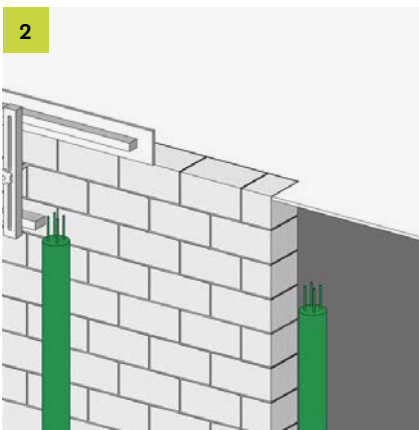

 T +49 7742 9215-300
 F +49 7742 9215-319
technik-hbau@pohlcon.com

ISOPRO[®] 120 QQ

Einbauanleitung/Installation Instructions

 T +49 7742 9215-300
 F +49 7742 9215-319
technik-hbau@pohlcon.com

Irrtümer und technische Änderungen vorbehalten. Nachdruck sowie jegliche elektronische Vervielfältigung nur mit unserer schriftlichen Genehmigung. Mit Erscheinen dieser Drucksache verlieren alle vorhergehenden Unterlagen ihre Gültigkeit.