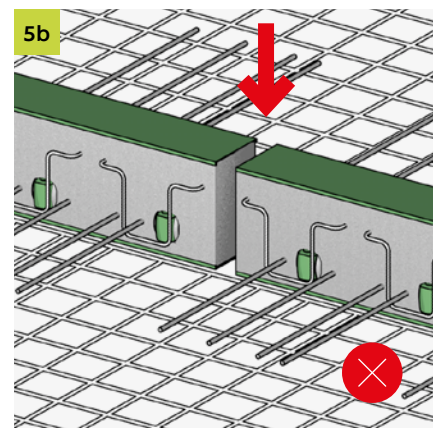

 T +49 7742 9215-300
 F +49 7742 9215-319
technik-hbau@pohlcon.com

ISOPRO[®] 120 QQ

Einbauanleitung/Installation Instructions

 T +49 7742 9215-300
 F +49 7742 9215-319
technik-hbau@pohlcon.com

Irrtümer und technische Änderungen vorbehalten. Nachdruck sowie jegliche elektronische Vervielfältigung nur mit unserer schriftlichen Genehmigung. Mit Erscheinen dieser Drucksache verlieren alle vorhergehenden Unterlagen ihre Gültigkeit.