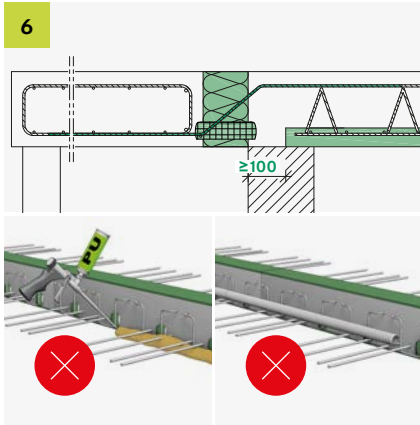

 T +49 7742 9215-300
 F +49 7742 9215-319
technik-hbau@pohlcon.com

ISOPRO[®] 120 QQ

Einbauanleitung/Installation Instructions

 T +49 7742 9215-300
 F +49 7742 9215-319
technik-hbau@pohlcon.com

Irrtümer und technische Änderungen vorbehalten. Nachdruck sowie jegliche elektronische Vervielfältigung nur mit unserer schriftlichen Genehmigung. Mit Erscheinen dieser Drucksache verlieren alle vorhergehenden Unterlagen ihre Gültigkeit.