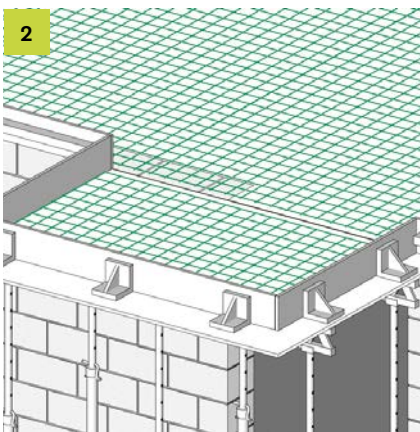

ISOPRO[®] 120

Einbauanleitung/Installation Instructions

ISOPRO[®] 120 M

Einbauanleitung/Installation Instructions

 T +49 7742 9215-300
 F +49 7742 9215-319
 technik-hbau@pohlcon.com

PohlCon GmbH
 Nobelstraße 51
 12057 Berlin