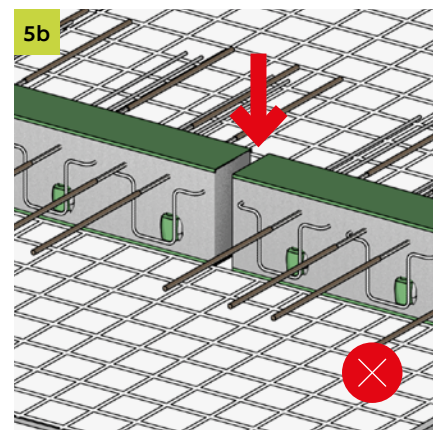

ISOPRO[®] 120

Einbauanleitung/Installation Instructions

ISOPRO[®] 120 M

Einbauanleitung/Installation Instructions

 T +49 7742 9215-300
 F +49 7742 9215-319
 technik-hbau@pohlcon.com

PohlCon GmbH
 Nobelstraße 51
 12057 Berlin