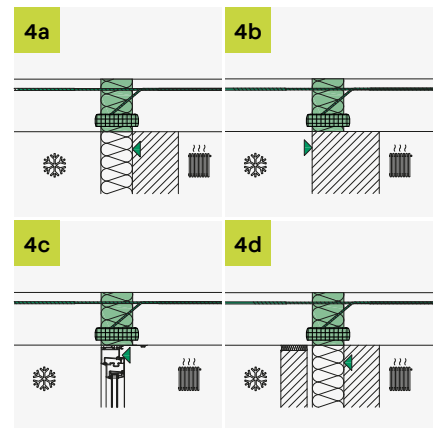

 T +49 7742 9215-300
 F +49 7742 9215-319
technik-hbau@pohlcon.com

ISOPRO[®] 120 QQ

Einbauanleitung/Installation Instructions

 T +49 7742 9215-300
 F +49 7742 9215-319
technik-hbau@pohlcon.com

Irrtümer und technische Änderungen vorbehalten. Nachdruck sowie jegliche elektronische Vervielfältigung nur mit unserer schriftlichen Genehmigung. Mit Erscheinen dieser Drucksache verlieren alle vorhergehenden Unterlagen ihre Gültigkeit.