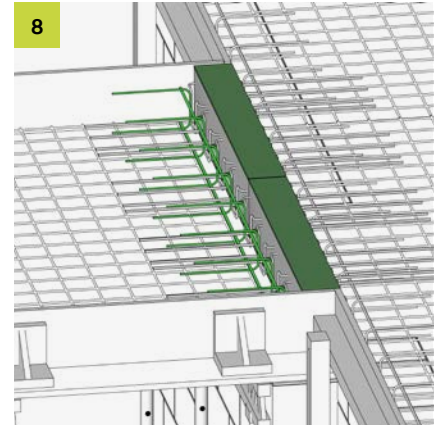

 T +49 7742 9215-300
 F +49 7742 9215-319
technik-hbau@pohlcon.com

ISOPRO[®] 120 QQ

Einbauanleitung/Installation Instructions

 T +49 7742 9215-300
 F +49 7742 9215-319
technik-hbau@pohlcon.com

Irrtümer und technische Änderungen vorbehalten. Nachdruck sowie jegliche elektronische Vervielfältigung nur mit unserer schriftlichen Genehmigung. Mit Erscheinen dieser Drucksache verlieren alle vorhergehenden Unterlagen ihre Gültigkeit.