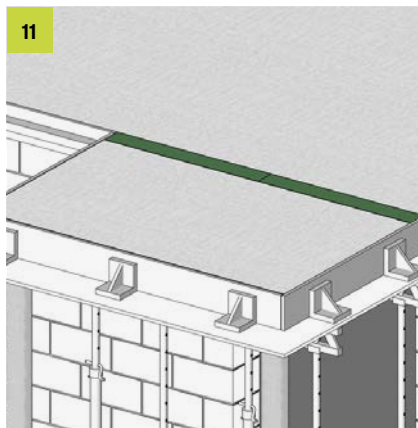

 T +49 7742 9215-300
 F +49 7742 9215-319
technik-hbau@pohlcon.com

ISOPRO[®] 120 QQ

Einbauanleitung/Installation Instructions

 T +49 7742 9215-300
 F +49 7742 9215-319
technik-hbau@pohlcon.com

Irrtümer und technische Änderungen vorbehalten. Nachdruck sowie jegliche elektronische Vervielfältigung nur mit unserer schriftlichen Genehmigung. Mit Erscheinen dieser Drucksache verlieren alle vorhergehenden Unterlagen ihre Gültigkeit.