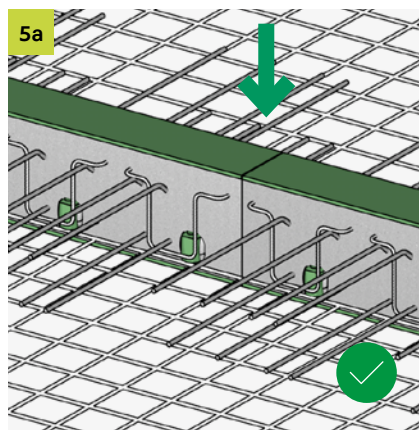

 T +49 7742 9215-300
 F +49 7742 9215-319
technik-hbau@pohlcon.com

ISOPRO[®] 120 QQ

Einbauanleitung/Installation Instructions

 T +49 7742 9215-300
 F +49 7742 9215-319
technik-hbau@pohlcon.com

Irrtümer und technische Änderungen vorbehalten. Nachdruck sowie jegliche elektronische Vervielfältigung nur mit unserer schriftlichen Genehmigung. Mit Erscheinen dieser Drucksache verlieren alle vorhergehenden Unterlagen ihre Gültigkeit.