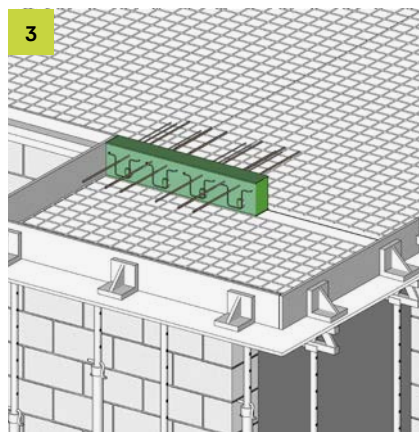

ISOPRO[®] 120

Einbauanleitung/Installation Instructions

ISOPRO[®] 120 M

Einbauanleitung/Installation Instructions

 T +49 7742 9215-300
 F +49 7742 9215-319
 technik-hbau@pohlcon.com

PohlCon GmbH
 Nobelstraße 51
 12057 Berlin