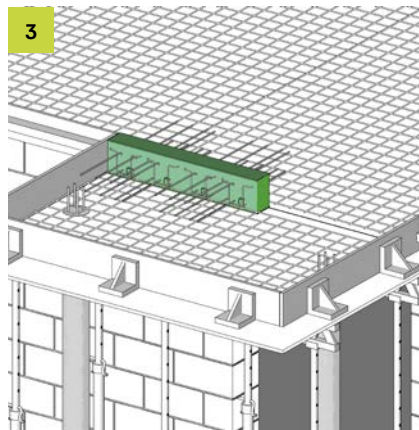

 T +49 7742 9215-300
 F +49 7742 9215-319
technik-hbau@pohlcon.com

ISOPRO[®] 120 QQ

Einbauanleitung/Installation Instructions

 T +49 7742 9215-300
 F +49 7742 9215-319
technik-hbau@pohlcon.com

Irrtümer und technische Änderungen vorbehalten. Nachdruck sowie jegliche elektronische Vervielfältigung nur mit unserer schriftlichen Genehmigung. Mit Erscheinen dieser Drucksache verlieren alle vorhergehenden Unterlagen ihre Gültigkeit.