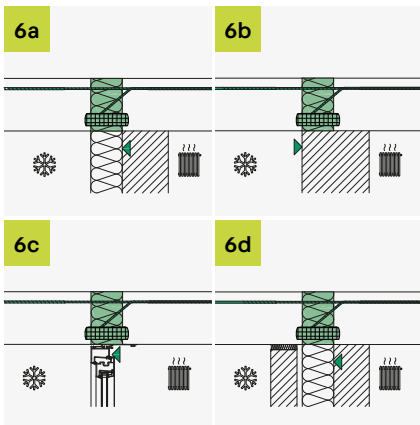

© PohlCon | PC-LIT-MA-IP120-M | 12-2019 | 2. v. | 11-2021

ISOPRO[®] 120 M P

Einbauanleitung/Installation Instructions

 T +49 7742 9215-300
 F +49 7742 9215-319
technik-hbau@pohlcon.com

ISOPRO[®] 120 Q

Einbauanleitung/Installation Instructions