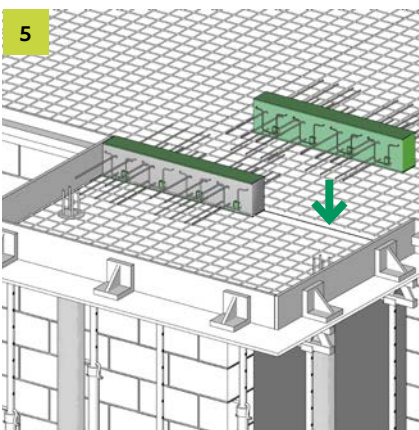

 T +49 7742 9215-300
 F +49 7742 9215-319
technik-hbau@pohlcon.com

ISOPRO[®] 120 QQ

Einbauanleitung/Installation Instructions

 T +49 7742 9215-300
 F +49 7742 9215-319
technik-hbau@pohlcon.com

Irrtümer und technische Änderungen vorbehalten. Nachdruck sowie jegliche elektronische Vervielfältigung nur mit unserer schriftlichen Genehmigung. Mit Erscheinen dieser Drucksache verlieren alle vorhergehenden Unterlagen ihre Gültigkeit.