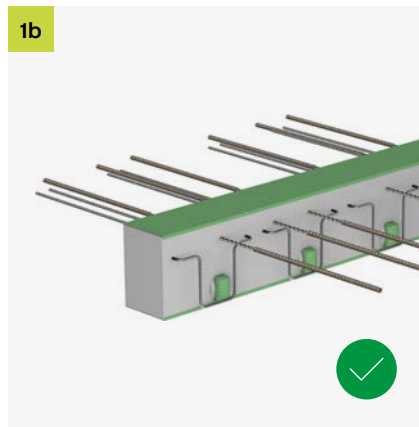

 T +49 7742 9215-300
 F +49 7742 9215-319
technik-hbau@pohlcon.com

ISOPRO[®] 120 QQ

Einbauanleitung/Installation Instructions

 T +49 7742 9215-300
 F +49 7742 9215-319
technik-hbau@pohlcon.com

Irrtümer und technische Änderungen vorbehalten. Nachdruck sowie jegliche elektronische Vervielfältigung nur mit unserer schriftlichen Genehmigung. Mit Erscheinen dieser Drucksache verlieren alle vorhergehenden Unterlagen ihre Gültigkeit.