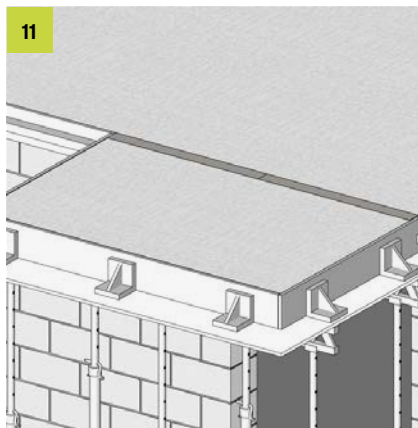

ISOPRO[®] 120

Einbauanleitung/Installation Instructions

ISOPRO[®] 120 M

Einbauanleitung/Installation Instructions

 T +49 7742 9215-300
 F +49 7742 9215-319
 technik-hbau@pohlcon.com

PohlCon GmbH
 Nobelstraße 51
 12057 Berlin