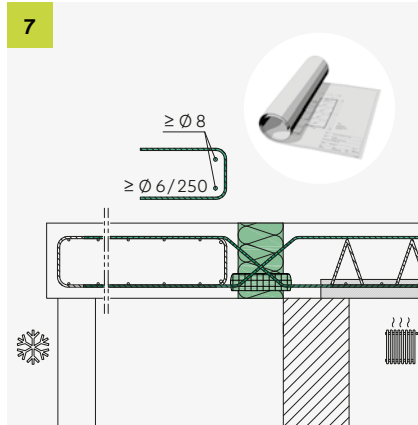

 T +49 7742 9215-300
 F +49 7742 9215-319
technik-hbau@pohlcon.com

ISOPRO[®] 120 QQ

Einbauanleitung/Installation Instructions

 T +49 7742 9215-300
 F +49 7742 9215-319
technik-hbau@pohlcon.com

Irrtümer und technische Änderungen vorbehalten. Nachdruck sowie jegliche elektronische Vervielfältigung nur mit unserer schriftlichen Genehmigung. Mit Erscheinen dieser Drucksache verlieren alle vorhergehenden Unterlagen ihre Gültigkeit.