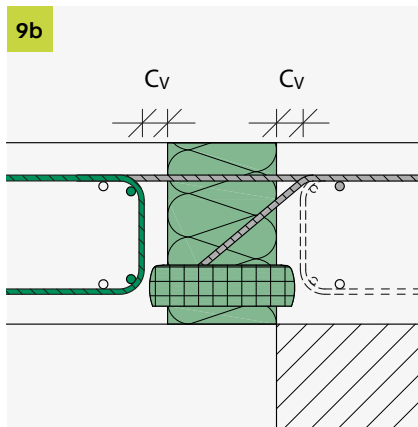

ISOPRO[®] 120

Einbauanleitung/Installation Instructions

ISOPRO[®] 120 M

Einbauanleitung/Installation Instructions

 T +49 7742 9215-300
 F +49 7742 9215-319
 technik-hbau@pohlcon.com

PohlCon GmbH
 Nobelstraße 51
 12057 Berlin