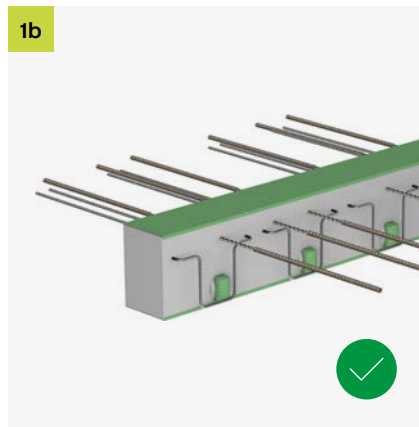

ISOPRO[®] 120

Einbauanleitung/Installation Instructions

ISOPRO[®] 120 M

Einbauanleitung/Installation Instructions

 T +49 7742 9215-300
 F +49 7742 9215-319
 technik-hbau@pohlcon.com

PohlCon GmbH
 Nobelstraße 51
 12057 Berlin