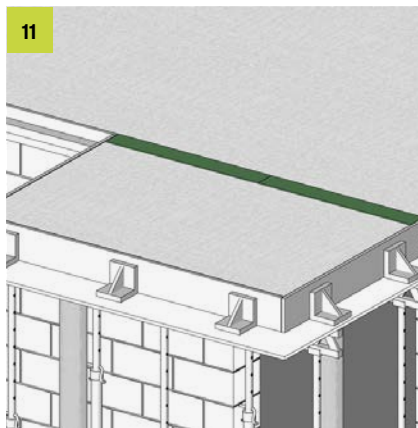

 T +49 7742 9215-300
 F +49 7742 9215-319
technik-hbau@pohlcon.com

ISOPRO[®] 120 QQ

Einbauanleitung/Installation Instructions

 T +49 7742 9215-300
 F +49 7742 9215-319
technik-hbau@pohlcon.com

Irrtümer und technische Änderungen vorbehalten. Nachdruck sowie jegliche elektronische Vervielfältigung nur mit unserer schriftlichen Genehmigung. Mit Erscheinen dieser Drucksache verlieren alle vorhergehenden Unterlagen ihre Gültigkeit.