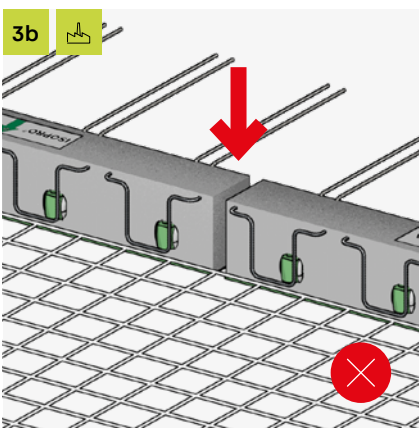

ISOPRO® 120 M P

Einbauanleitung/Installation Instructions