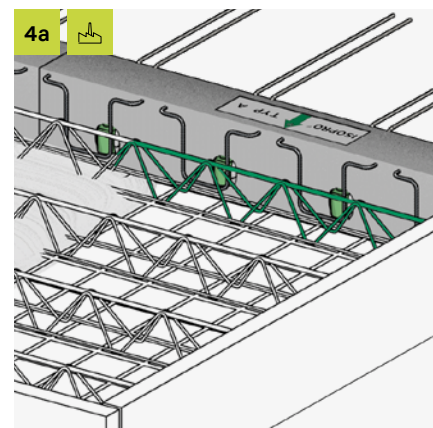

ISOPRO® 120 M P

Einbauanleitung/Installation Instructions