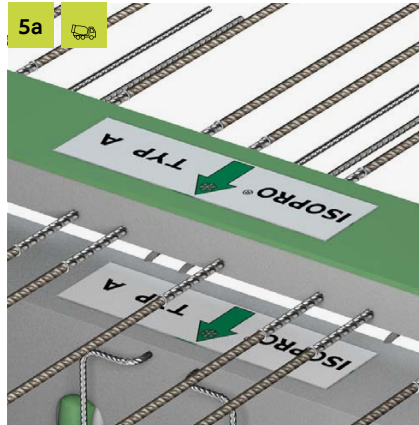

T +49 7742 9215-300
F +49 7742 9215-319
technik-hbau@pohlcon.com