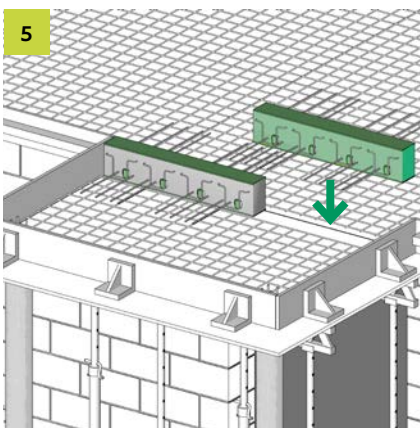

 T +49 7742 9215-300
 F +49 7742 9215-319
technik-hbau@pohlcon.com

ISOPRO[®] 120 QQ

Einbauanleitung/Installation Instructions

 T +49 7742 9215-300
 F +49 7742 9215-319
technik-hbau@pohlcon.com

Irrtümer und technische Änderungen vorbehalten. Nachdruck sowie jegliche elektronische Vervielfältigung nur mit unserer schriftlichen Genehmigung. Mit Erscheinen dieser Drucksache verlieren alle vorhergehenden Unterlagen ihre Gültigkeit.