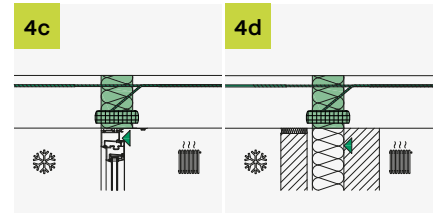

ISOPRO[®] 120

Einbauanleitung/Installation Instructions

ISOPRO[®] 120 M

Einbauanleitung/Installation Instructions

 T +49 7742 9215-300
 F +49 7742 9215-319
 technik-hbau@pohlcon.com

PohlCon GmbH
 Nobelstraße 51
 12057 Berlin