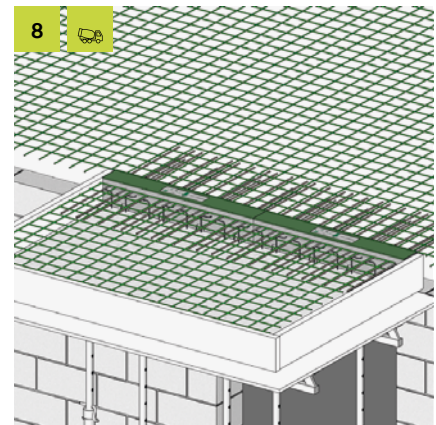

T +49 7742 9215-300
F +49 7742 9215-319
technik-hbau@pohlcon.com