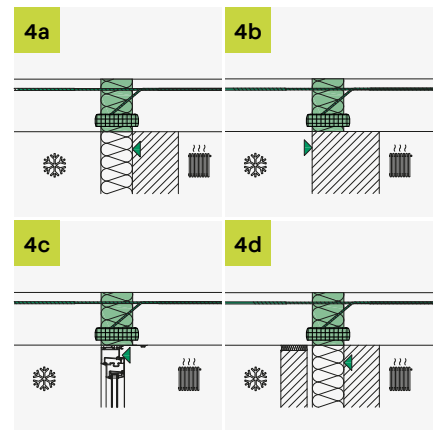

 T +49 7742 9215-300
 F +49 7742 9215-319
technik-hbau@pohlcon.com

ISOPRO[®] 120 QQ

Einbauanleitung/Installation Instructions

 T +49 7742 9215-300
 F +49 7742 9215-319
technik-hbau@pohlcon.com

Irrtümer und technische Änderungen vorbehalten. Nachdruck sowie jegliche elektronische Vervielfältigung nur mit unserer schriftlichen Genehmigung. Mit Erscheinen dieser Drucksache verlieren alle vorhergehenden Unterlagen ihre Gültigkeit.