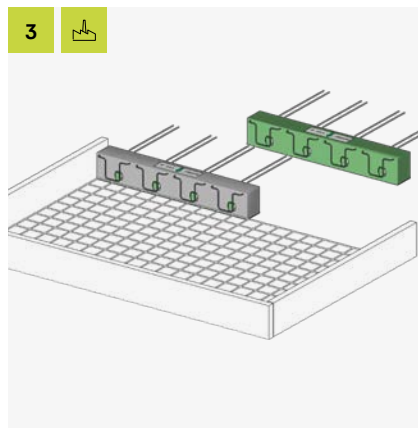

ISOPRO® 120 M P

Einbauanleitung/Installation Instructions