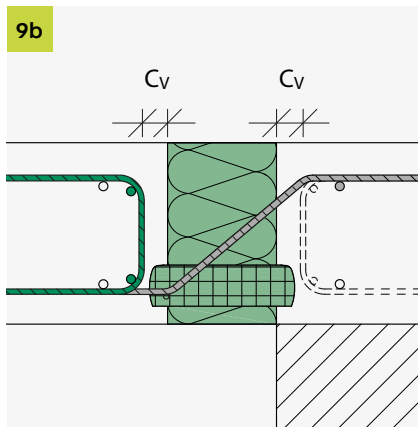

 T +49 7742 9215-300
 F +49 7742 9215-319
technik-hbau@pohlcon.com

ISOPRO[®] 120 QQ

Einbauanleitung/Installation Instructions

 T +49 7742 9215-300
 F +49 7742 9215-319
technik-hbau@pohlcon.com

Irrtümer und technische Änderungen vorbehalten. Nachdruck sowie jegliche elektronische Vervielfältigung nur mit unserer schriftlichen Genehmigung. Mit Erscheinen dieser Drucksache verlieren alle vorhergehenden Unterlagen ihre Gültigkeit.