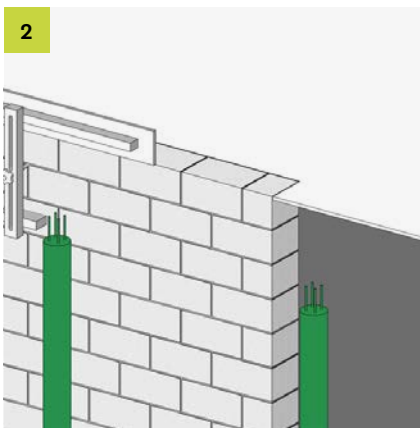

 T +49 7742 9215-300
 F +49 7742 9215-319
technik-hbau@pohlcon.com

ISOPRO[®] 120 QQ

Einbauanleitung/Installation Instructions

 T +49 7742 9215-300
 F +49 7742 9215-319
technik-hbau@pohlcon.com

Irrtümer und technische Änderungen vorbehalten. Nachdruck sowie jegliche elektronische Vervielfältigung nur mit unserer schriftlichen Genehmigung. Mit Erscheinen dieser Drucksache verlieren alle vorhergehenden Unterlagen ihre Gültigkeit.