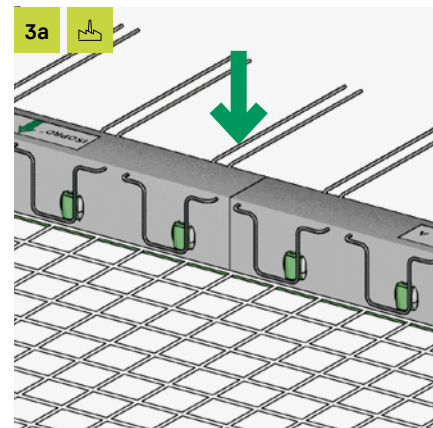

ISOPRO® 120 M P

Einbauanleitung/Installation Instructions