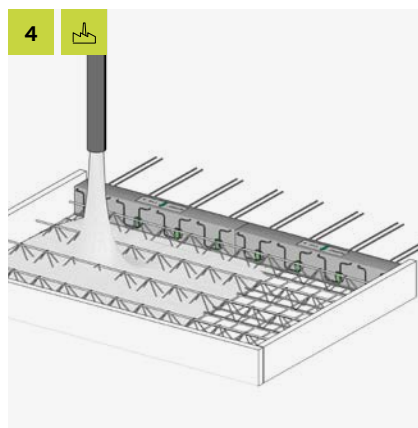

ISOPRO® 120 M P

Einbauanleitung/Installation Instructions