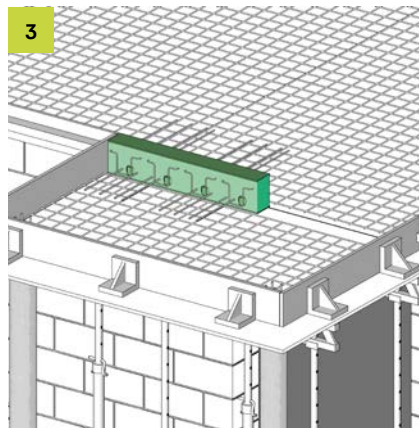

 T +49 7742 9215-300
 F +49 7742 9215-319
technik-hbau@pohlcon.com

ISOPRO[®] 120 QQ

Einbauanleitung/Installation Instructions

 T +49 7742 9215-300
 F +49 7742 9215-319
technik-hbau@pohlcon.com

Irrtümer und technische Änderungen vorbehalten. Nachdruck sowie jegliche elektronische Vervielfältigung nur mit unserer schriftlichen Genehmigung. Mit Erscheinen dieser Drucksache verlieren alle vorhergehenden Unterlagen ihre Gültigkeit.