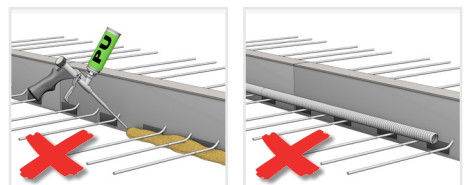

EINBAUANLEITUNG/ INSTALLATION INSTRUCTIONS

Phone: +49 7742 9215-300
Fax: +49 7742 9215-319
Email: technik@h-bau.de
www.h-bau.de

H-BAU Technik GmbH
Am Güterbahnhof 20
D-79771 Klettgau