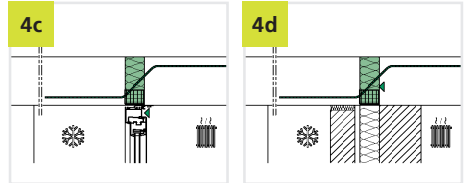

EINBAUANLEITUNG/ INSTALLATION INSTRUCTIONS

Phone: +49 7742 9215-300
Fax: +49 7742 9215-319
Email: technik@h-bau.de
www.h-bau.de

H-BAU Technik GmbH
Am Güterbahnhof 20
D-79771 Klettgau