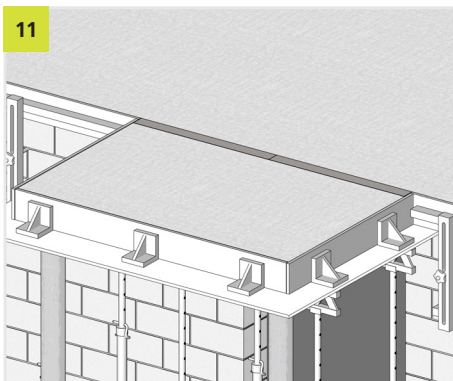

EINBAUANLEITUNG/ INSTALLATION INSTRUCTIONS

Phone: +49 7742 9215-300
Fax: +49 7742 9215-319
Email: technik@h-bau.de
www.h-bau.de

H-BAU Technik GmbH
Am Güterbahnhof 20
D-79771 Klettgau