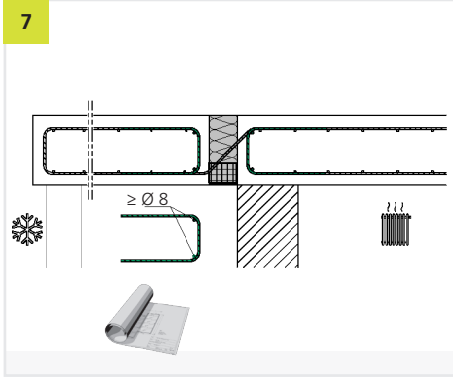

EINBAUANLEITUNG/ INSTALLATION INSTRUCTIONS

Phone: +49 7742 9215-300
Fax: +49 7742 9215-319
Email: technik@h-bau.de
www.h-bau.de

H-BAU Technik GmbH
Am Güterbahnhof 20
D-79771 Klettgau