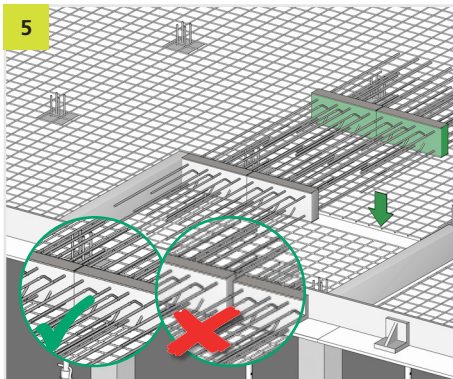

# EINBAUANLEITUNG/ INSTALLATION INSTRUCTIONS

Phone: +49 7742 9215-300  
Fax: +49 7742 9215-319  
Email: [technik@h-bau.de](mailto:technik@h-bau.de)  
[www.h-bau.de](http://www.h-bau.de)

**H-BAU Technik GmbH**  
Am Güterbahnhof 20  
D-79771 Klettgau