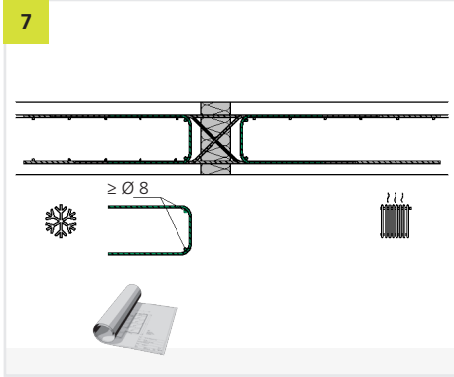

# EINBAUANLEITUNG/ INSTALLATION INSTRUCTIONS

Phone: +49 7742 9215-300  
Fax: +49 7742 9215-319  
Email: [technik@h-bau.de](mailto:technik@h-bau.de)  
[www.h-bau.de](http://www.h-bau.de)

**H-BAU Technik GmbH**  
Am Güterbahnhof 20  
D-79771 Klettgau