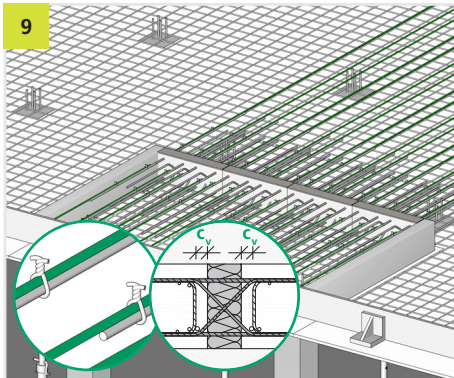

# EINBAUANLEITUNG/ INSTALLATION INSTRUCTIONS

Phone: +49 7742 9215-300  
Fax: +49 7742 9215-319  
Email: [technik@h-bau.de](mailto:technik@h-bau.de)  
[www.h-bau.de](http://www.h-bau.de)

**H-BAU Technik GmbH**  
Am Güterbahnhof 20  
D-79771 Klettgau