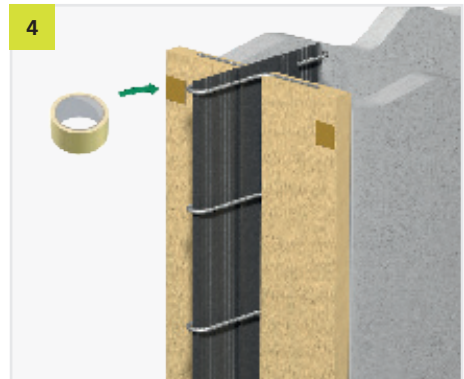

# EINBAUHINWEISE/ INSTALLATION INSTRUCTIONS

Phone: +49 7742 9215-300  
Fax: +49 7742 9215-319  
Email: [technik@h-bau.de](mailto:technik@h-bau.de)  
[www.h-bau.de](http://www.h-bau.de)

**H-BAU Technik GmbH**  
Am Güterbahnhof 20  
D-79771 Klettgau